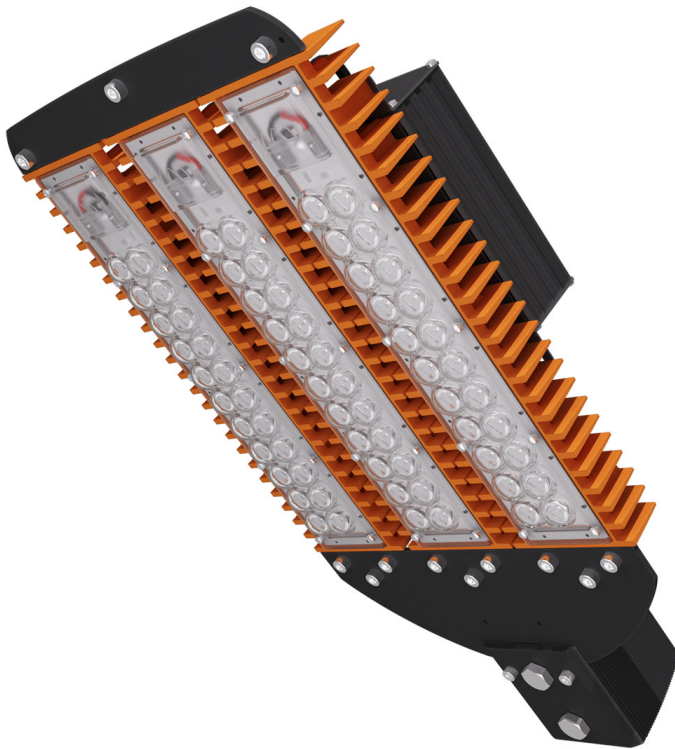

LAD LED R500-3-10-6-105K 2Ex

Маркировка взрывозащиты: 2Ex nR mb IIC T6 Gc X, Ex tb IIC T80°C Dc X

Модель / Артикул	LAD LED R500-3-10-6-105K 2Ex
Световой поток*, Лм	16034
Угол излучения	10*
Энергопотребление, Вт	105
Цветовая температура**, К	5000K
Индекс цветопередачи***	Ra 70
Коэффициент мощности	0.95
Номинальное напряжение питания****, В	AC230
Влаго и пылезащита	IP65
Вид климатического исполнения	УХЛ1
Класс защиты от поражения эл. током	I
Диапазон рабочих температур	-60°C ... +50°C
Тип крепления	Консоль
Габаритные размеры светильника*****, мм	494 x 260 x 886
Гарантийный срок	5 лет

Дорожное освещение

Уличное освещение

Промышленное освещение

Складское освещение

Спортивное освещение

Светодиоды

<1% Пульсации светового потока

Сертификат EAC