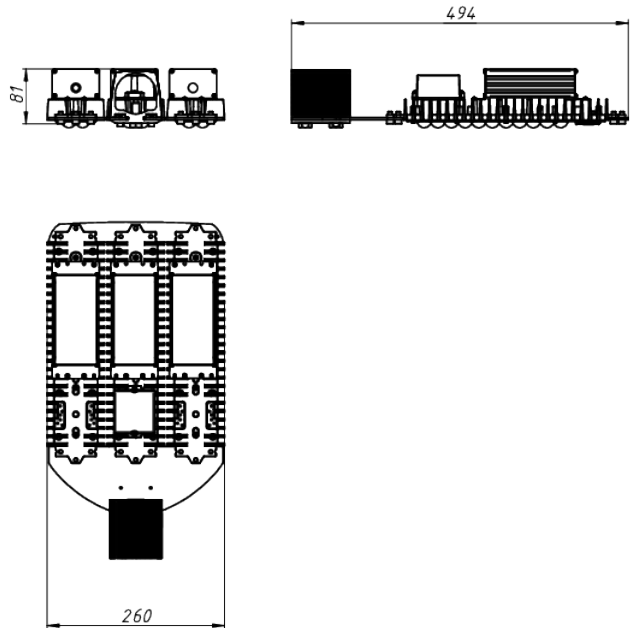

LAD LED R500-3-10-6-105K 2Ex

Маркировка взрывозащиты: 2Ex nR mb IIC T6 Gc X, Ex tb IIC T80°C Dc X

Модель / Артикул	LAD LED R500-3-10-6-105K 2Ex
Световой поток*, Лм	16034
Угол излучения	10*
Энергопотребление, Вт	105
Цветовая температура**, К	5000K
Индекс цветопередачи***	Ra 70
Коэффициент мощности	0.95
Номинальное напряжение питания****, В	AC230
Влаго и пылезащита	IP65
Вид климатического исполнения	УХЛ1
Класс защиты от поражения эл. током	I
Диапазон рабочих температур	-60°C ... +50°C
Тип крепления	Консоль
Габаритные размеры светильника*****, мм	494 x 260 x 886
Гарантийный срок	5 лет